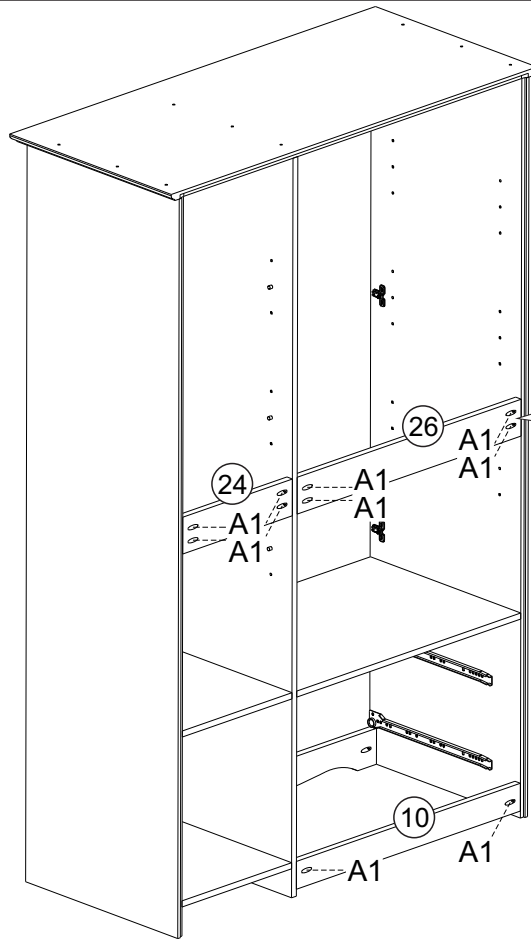

ASSEMBLY INSTRUCTIONS

GRAND 3-DOOR WARDROBE

SKU 5692 - Mahogany

SKU 5694 - Honey Pine

SKU 5696 - Java

SCREWS ARE SHOWN IN ACTUAL SIZE

A1	 4,0x30	55
A4	 3,5x14	18
A9	 3,5x16	53
A16	 4,0x40	09
C2	 8,0x25	51
D3		02
D4		12
D10		02
D16		01

D27		05
E3	 400mm - 15 3/4"	02
E4	 400mm - 15 3/4"	02
F1	 31mm	01
F2		01
F3		02
F4		09
F5		09
G1	 10x10	70
H1		07

01)

A4		08
	3,5x14	
A9		18
	3,5x16	
C2		51
	8,0x25	

D3		02
D4		12

D10		02
F5		09

02)

03)

04)

A1	 4,0x30	10
A4	 3,5x14	02
D16		01

05)

A16	 4,0x40	09
-----	---	----

06)

A1	 4,0x30	10
----	---	----

07)

A9	 3,5x16	06
D27		05
G1	 10x10mm	70

08)

09)

A1	 4,0x30	20
A4	 3,5x14	08
H1		04

E3	 400mm - 15 3/4"	02
E4	 400mm - 15 3/4"	02

10)

11)

12)

Metal glides can be adjusted
as shown above - Steps 1 through 3