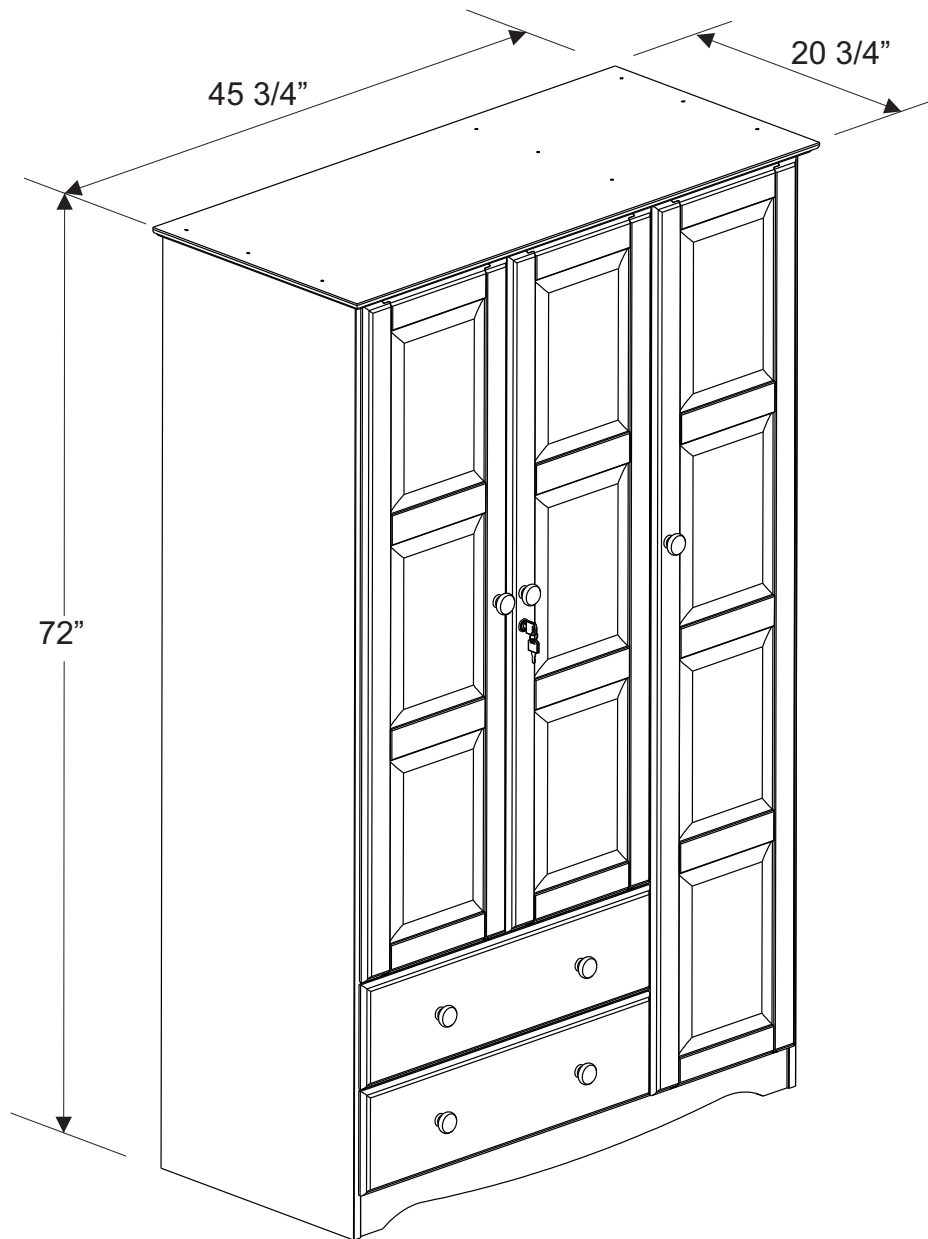

ASSEMBLY INSTRUCTIONS

GRAND 3-DOOR WARDROBE

SKU 5692 - Mahogany

SKU 5694 - Honey Pine

SKU 5696 - Java

SCREWS ARE SHOWN IN ACTUAL SIZE

A1	 4,0x30	55
A4	 3,5x14	18
A9	 3,5x16	53
A16	 4,0x40	09
C2	 8,0x25	51
D3		02
D4		12
D10		02
D16		01

D27		05
E3	 400mm - 15 3/4"	02
E4	 400mm - 15 3/4"	02
F1	 31mm	01
F2		01
F3		02
F4		09
F5		09
G1	 10x10	70
H1		07

01)

A4		08
	3,5x14	
A9		18
	3,5x16	
C2		51
	8,0x25	

D3		02
D4		12

D10		02
F5		09

02)

03)

04)

A1	 4,0x30	10
A4	 3,5x14	02
D16		01

05)

A16	 4,0x40	09
-----	---	----

06)

A1	 4,0x30	10
----	---	----

07)

A9	 3,5x16	06
D27		05
G1	 10x10mm	70

08)