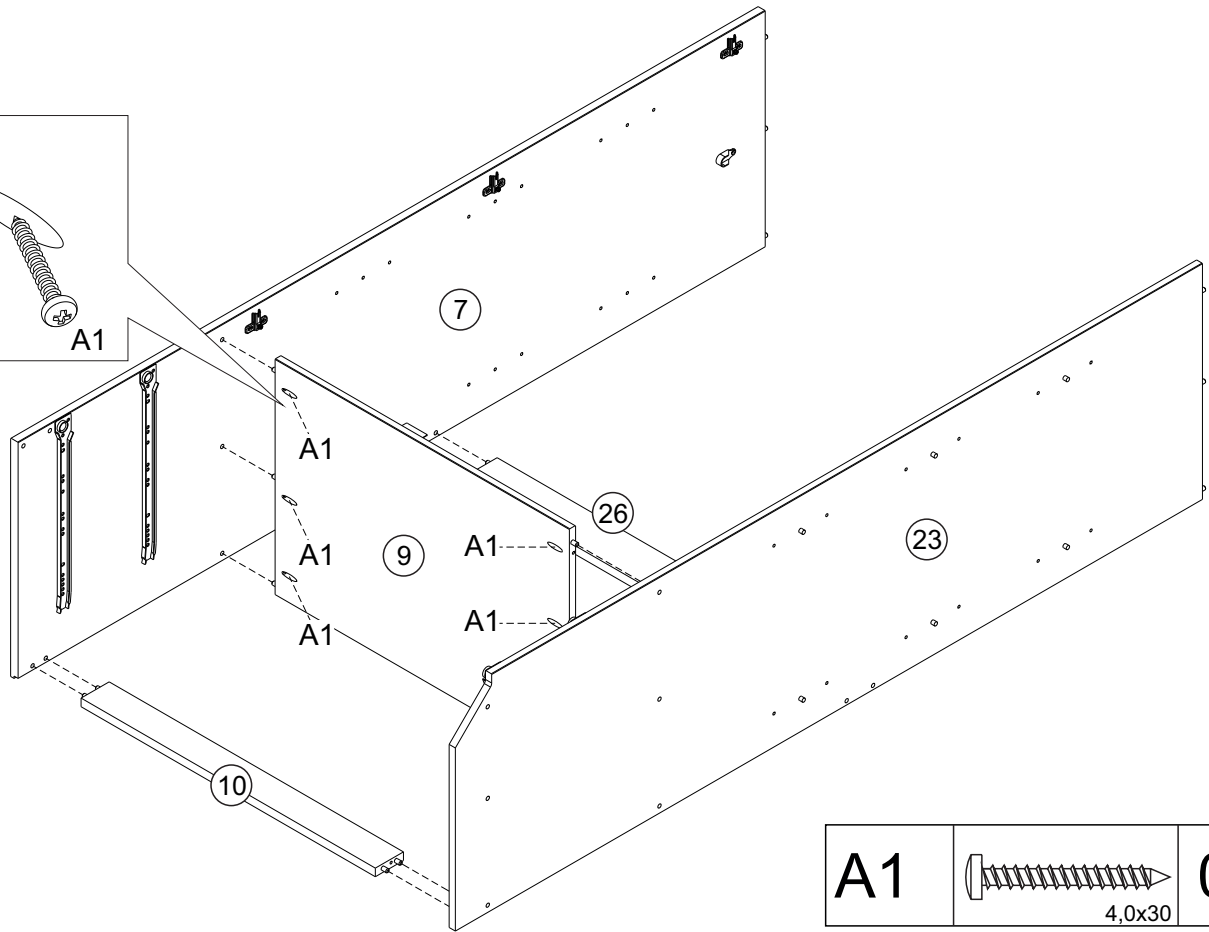

ASSEMBLY INSTRUCTIONS

GRAND 3-DOOR WARDROBE

SKU 5692 - Mahogany

SKU 5694 - Honey Pine

SKU 5696 - Java

SCREWS ARE SHOWN IN ACTUAL SIZE

A1	 4,0x30	55
A4	 3,5x14	18
A9	 3,5x16	53
A16	 4,0x40	09
C2	 8,0x25	51
D3		02
D4		12
D10		02
D16		01

D27		05
E3	 400mm - 15 3/4"	02
E4	 400mm - 15 3/4"	02
F1	 31mm	01
F2		01
F3		02
F4		09
F5		09
G1	 10x10	70
H1		07

01)

A4		08
	3,5x14	
A9		18
	3,5x16	
C2		51
	8,0x25	

D3		02
D4		12

D10		02
F5		09

02)

03)

04)

A1	 4,0x30	10
A4	 3,5x14	02
D16		01

05)

A16	 4,0x40	09
-----	---	----

06)

A1	 4,0x30	10
----	---	----

07)

A9	 3,5x16	06
D27		05
G1	 10x10mm	70

08)