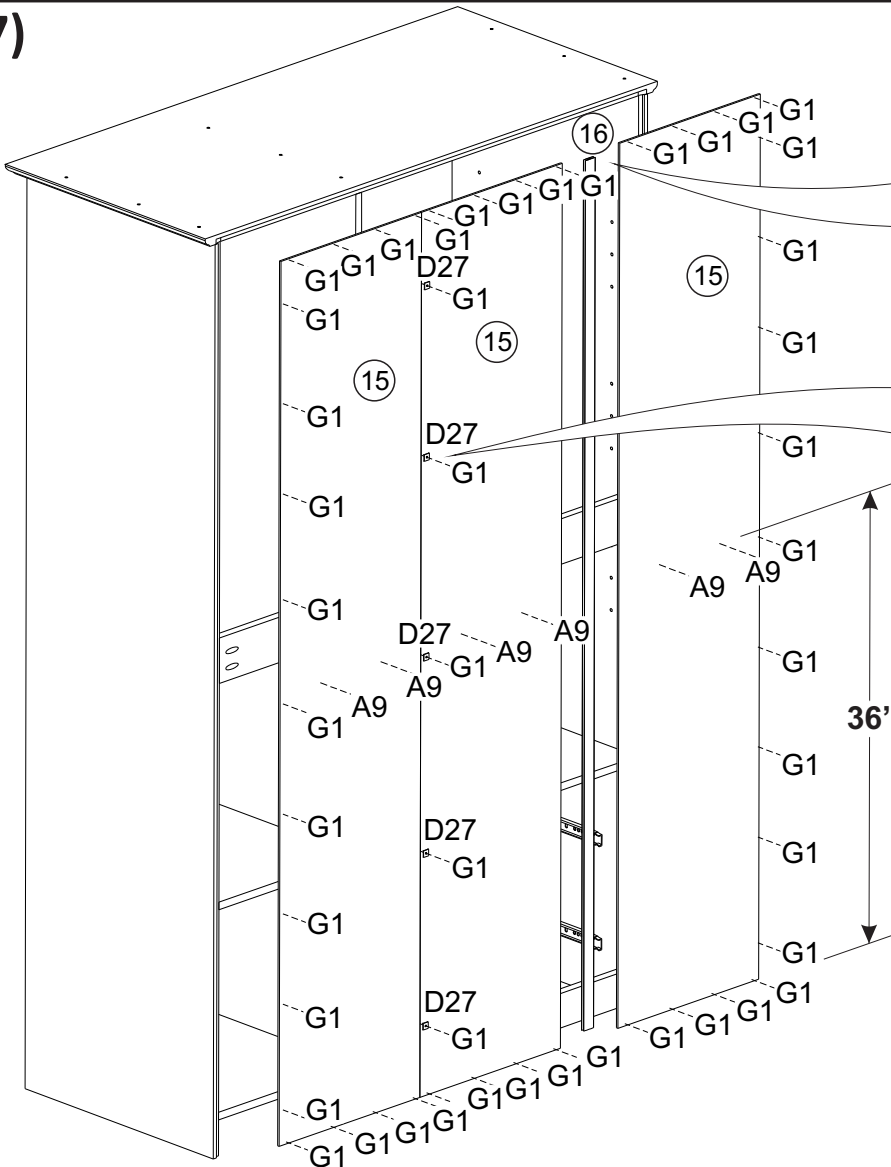

ASSEMBLY INSTRUCTIONS

GRAND 3-DOOR WARDROBE

SKU 5692 - Mahogany

SKU 5694 - Honey Pine

SKU 5696 - Java

SCREWS ARE SHOWN IN ACTUAL SIZE

A1	 4,0x30	55
A4	 3,5x14	18
A9	 3,5x16	53
A16	 4,0x40	09
C2	 8,0x25	51
D3		02
D4		12
D10		02
D16		01

D27		05
E3	 400mm - 15 3/4"	02
E4	 400mm - 15 3/4"	02
F1	 31mm	01
F2		01
F3		02
F4		09
F5		09
G1	 10x10	70
H1		07

01)

A4		08
	3,5x14	
A9		18
	3,5x16	
C2		51
	8,0x25	

D3		02
D4		12

D10		02
F5		09

02)

03)

04)

A1	 4,0x30	10
A4	 3,5x14	02
D16		01

05)

A16	 4,0x40	09
-----	---	----

06)

A1	 4,0x30	10
----	---	----

07)

A9	 3,5x16	06
D27		05
G1	 10x10mm	70

08)

09)

A1	 4,0x30	20
A4	 3,5x14	08
H1		04

E3	 400mm - 15 3/4"	02
E4	 400mm - 15 3/4"	02

10)

11)

12)

Metal glides can be adjusted
as shown above - Steps 1 through 3