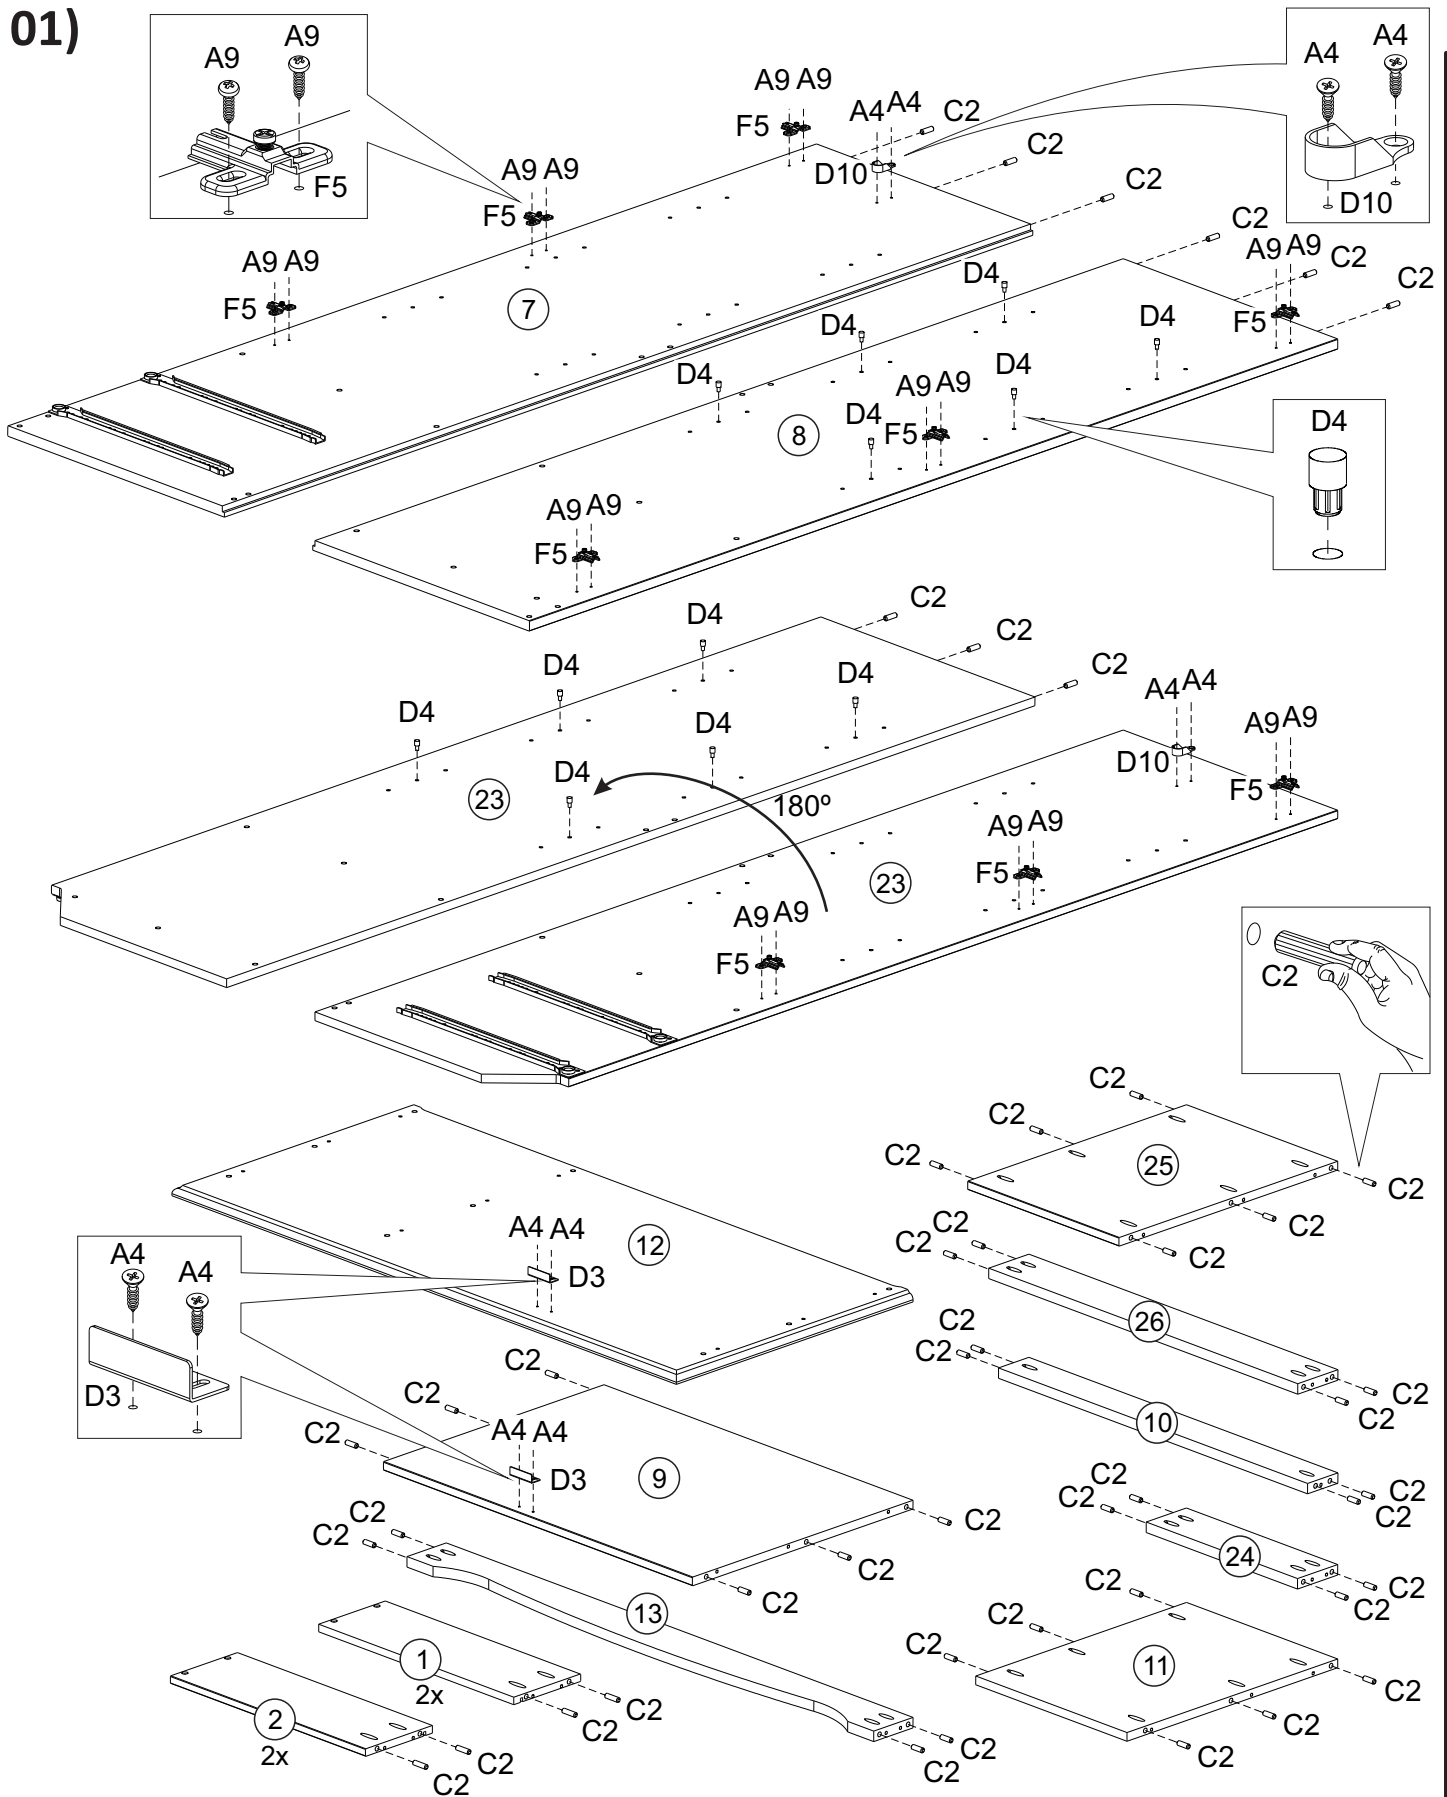

ASSEMBLY INSTRUCTIONS

GRAND 3-DOOR WARDROBE

SKU 5692 - Mahogany

SKU 5694 - Honey Pine

SKU 5696 - Java

SCREWS ARE SHOWN IN ACTUAL SIZE

A1	 4,0x30	55
A4	 3,5x14	18
A9	 3,5x16	53
A16	 4,0x40	09
C2	 8,0x25	51
D3		02
D4		12
D10		02
D16		01

D27		05
E3	 400mm - 15 3/4"	02
E4	 400mm - 15 3/4"	02
F1	 31mm	01
F2		01
F3		02
F4		09
F5		09
G1	 10x10	70
H1		07

01)

A4		08
	3,5x14	
A9		18
	3,5x16	
C2		51
	8,0x25	

D3		02
D4		12

D10		02
F5		09

02)

03)

04)

A1	 4,0x30	10
A4	 3,5x14	02
D16		01

05)

A16	 4,0x40	09
-----	---	----

06)

A1	 4,0x30	10
----	---	----

07)

A9	 3,5x16	06
D27		05
G1	 10x10mm	70

08)

09)

A1	 4,0x30	20
A4	 3,5x14	08
H1		04

E3	 400mm - 15 3/4"	02
E4	 400mm - 15 3/4"	02

10)

11)

12)

Metal glides can be adjusted
as shown above - Steps 1 through 3