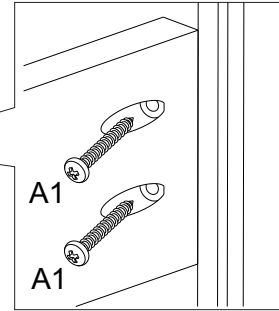

ASSEMBLY INSTRUCTIONS

GRAND 3-DOOR WARDROBE

SKU 5692 - Mahogany

SKU 5694 - Honey Pine

SKU 5696 - Java

SCREWS ARE SHOWN IN ACTUAL SIZE

A1	 4,0x30	55
A4	 3,5x14	18
A9	 3,5x16	53
A16	 4,0x40	09
C2	 8,0x25	51
D3		02
D4		12
D10		02
D16		01

D27		05
E3	 400mm - 15 3/4"	02
E4	 400mm - 15 3/4"	02
F1	 31mm	01
F2		01
F3		02
F4		09
F5		09
G1	 10x10	70
H1		07

01)

A4		08
	3,5x14	
A9		18
	3,5x16	
C2		51
	8,0x25	

D3		02
D4		12

D10		02
F5		09

02)

03)

04)

A1	 4,0x30	10
A4	 3,5x14	02
D16		01

05)

A16	 4,0x40	09
-----	---	----

06)

A1	 4,0x30	10
----	---	----

07)

A9	 3,5x16	06
D27		05
G1	 10x10mm	70

08)

09)

A1	 4,0x30	20
A4	 3,5x14	08
H1		04

E3	 400mm - 15 3/4"	02
E4	 400mm - 15 3/4"	02

10)

11)

12)

Metal glides can be adjusted
as shown above - Steps 1 through 3