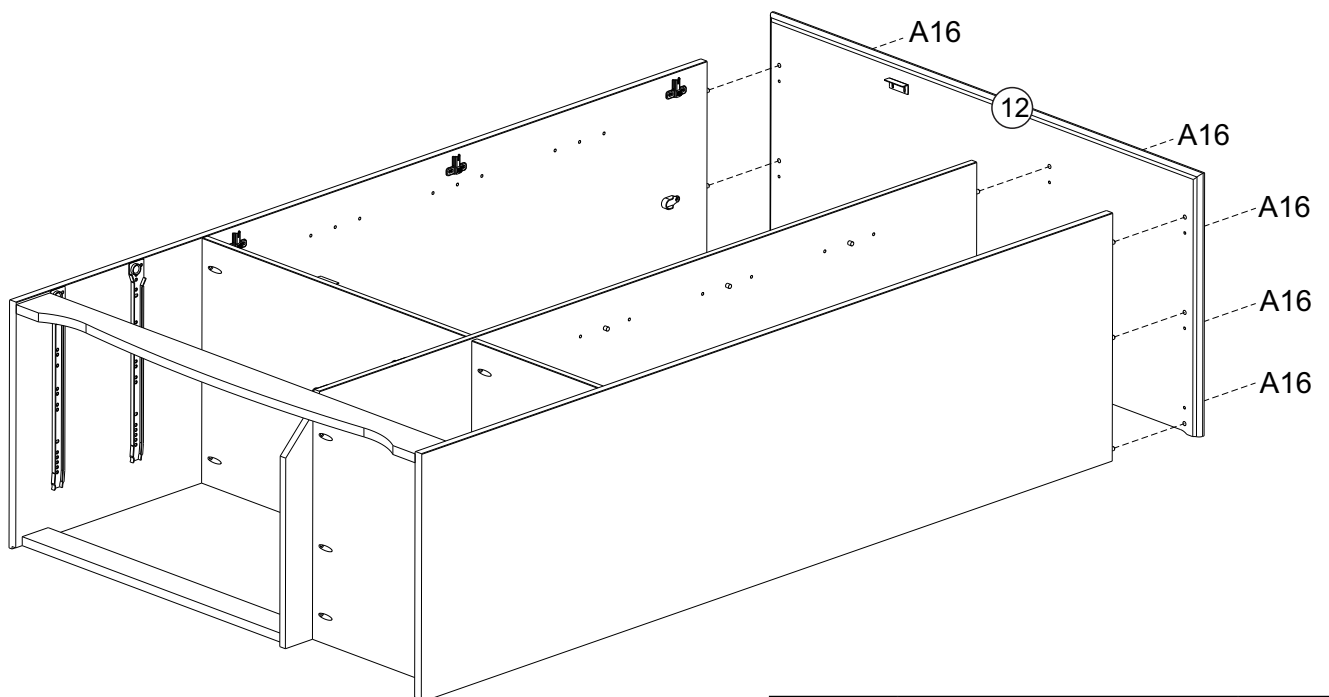

A1	 4,0x30	10
A4	 3,5x14	02
D16		01

05)