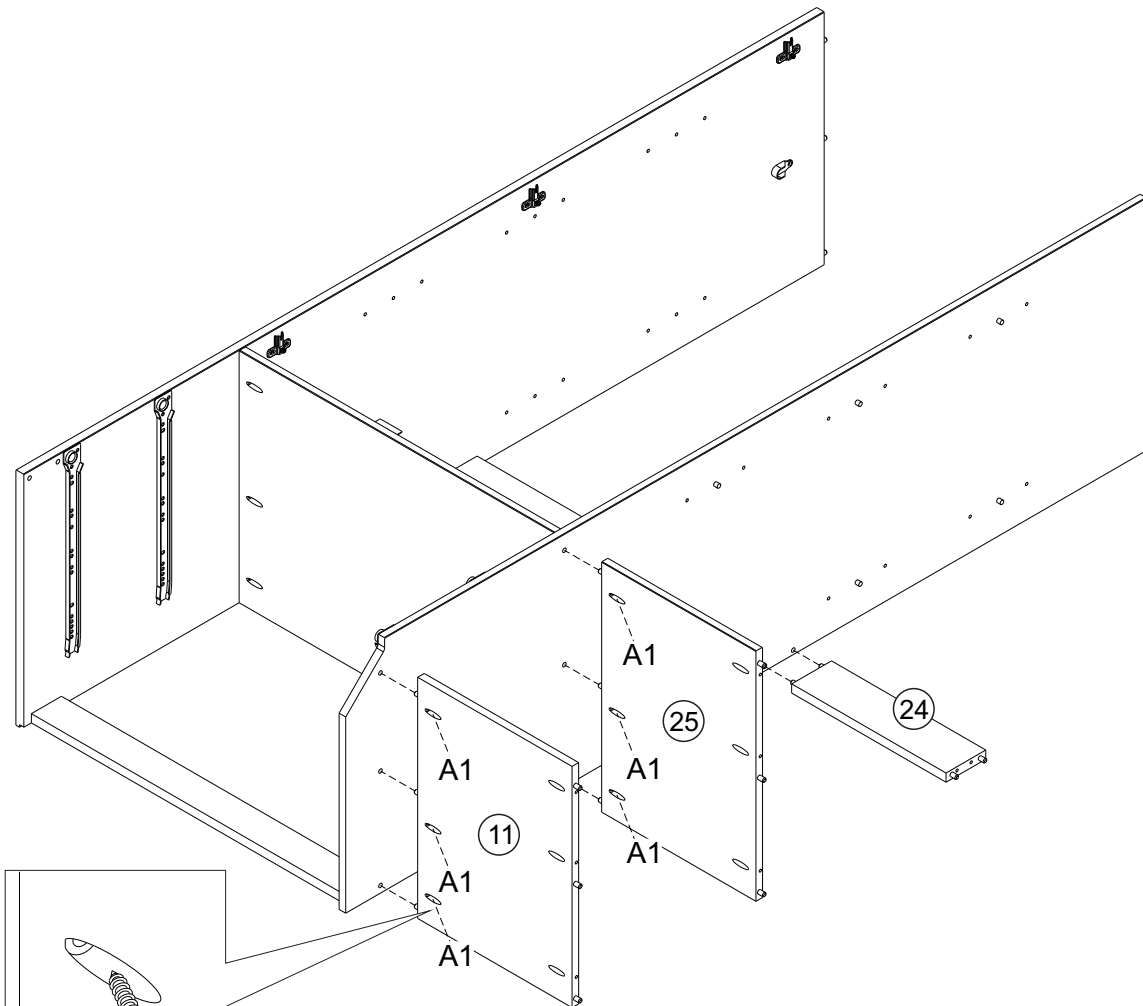

ASSEMBLY INSTRUCTIONS

GRAND 3-DOOR WARDROBE

SKU 5692 - Mahogany

SKU 5694 - Honey Pine

SKU 5696 - Java

SCREWS ARE SHOWN IN ACTUAL SIZE

A1	 4,0x30	55
A4	 3,5x14	18
A9	 3,5x16	53
A16	 4,0x40	09
C2	 8,0x25	51
D3		02
D4		12
D10		02
D16		01

D27		05
E3	 400mm - 15 3/4"	02
E4	 400mm - 15 3/4"	02
F1	 31mm	01
F2		01
F3		02
F4		09
F5		09
G1	 10x10	70
H1		07

01)

A4		08
	3,5x14	
A9		18
	3,5x16	
C2		51
	8,0x25	

D3		02
D4		12

D10		02
F5		09

02)

03)

04)

A1	 4,0x30	10
A4	 3,5x14	02
D16		01

05)

A16	 4,0x40	09
-----	---	----

06)

A1	 4,0x30	10
----	---	----

07)

A9	 3,5x16	06
D27		05
G1	 10x10mm	70

08)