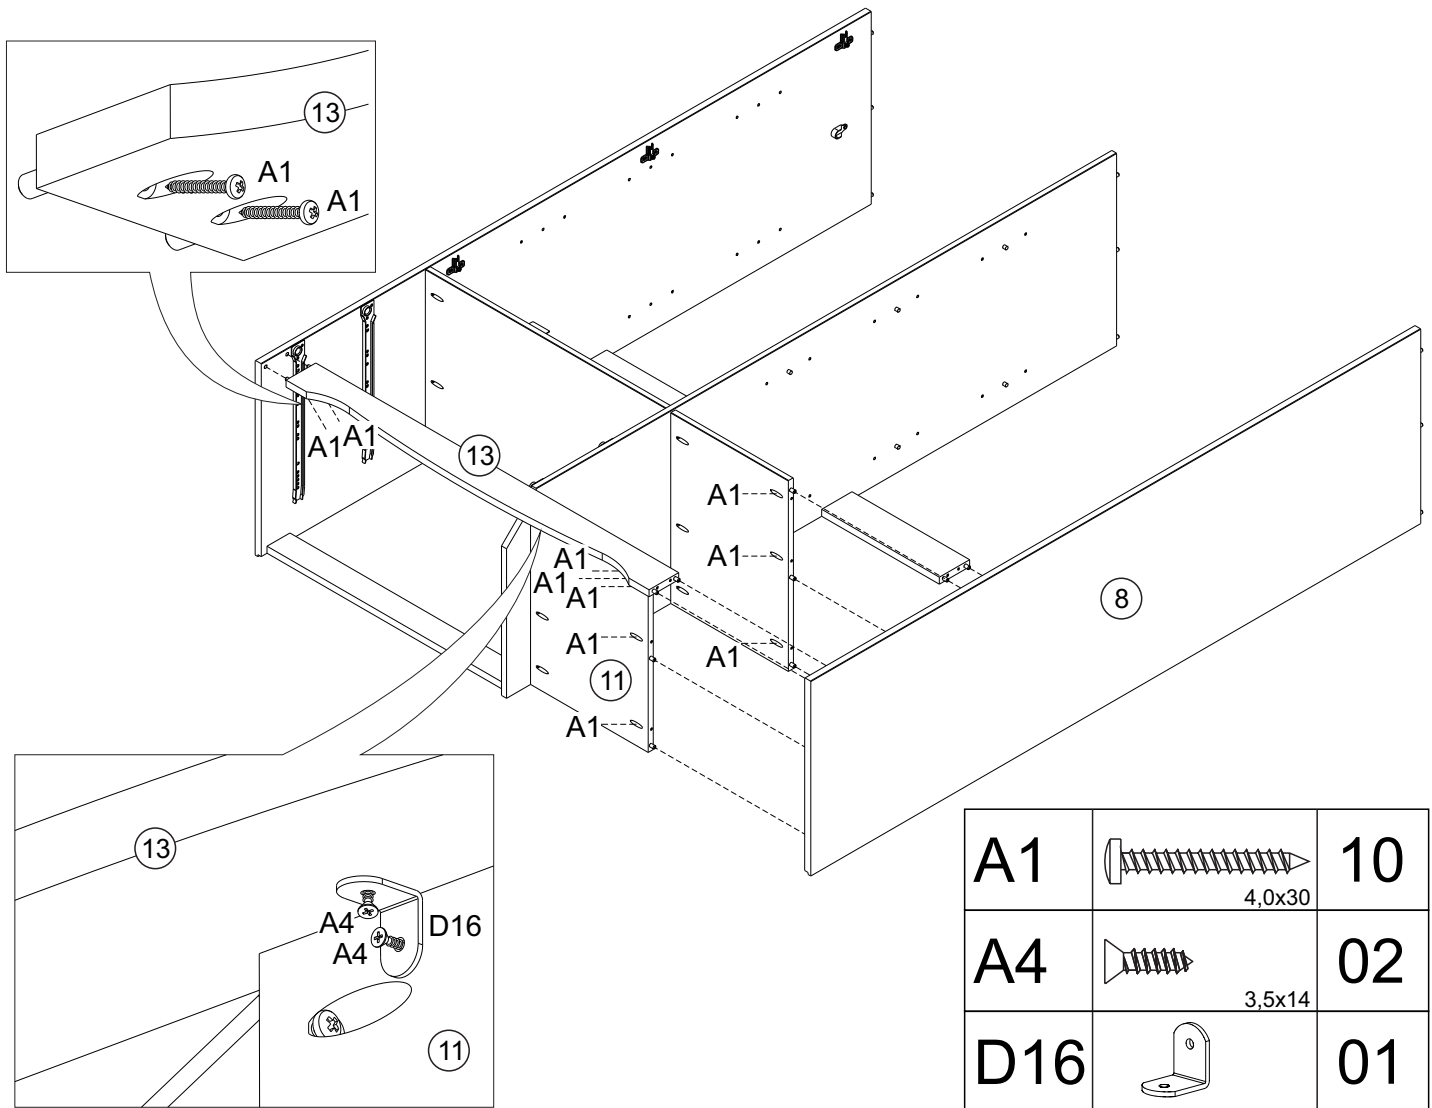

ASSEMBLY INSTRUCTIONS

GRAND 3-DOOR WARDROBE

SKU 5692 - Mahogany

SKU 5694 - Honey Pine

SKU 5696 - Java

SCREWS ARE SHOWN IN ACTUAL SIZE

A1	 4,0x30	55
A4	 3,5x14	18
A9	 3,5x16	53
A16	 4,0x40	09
C2	 8,0x25	51
D3		02
D4		12
D10		02
D16		01

D27		05
E3	 400mm - 15 3/4"	02
E4	 400mm - 15 3/4"	02
F1	 31mm	01
F2		01
F3		02
F4		09
F5		09
G1	 10x10	70
H1		07

01)

A4		08
	3,5x14	
A9		18
	3,5x16	
C2		51
	8,0x25	

D3		02
D4		12

D10		02
F5		09

02)

03)

04)

A1	 4,0x30	10
A4	 3,5x14	02
D16		01

05)

A16	 4,0x40	09
-----	---	----

06)

A1	 4,0x30	10
----	---	----

07)

A9	 3,5x16	06
D27		05
G1	 10x10mm	70

08)