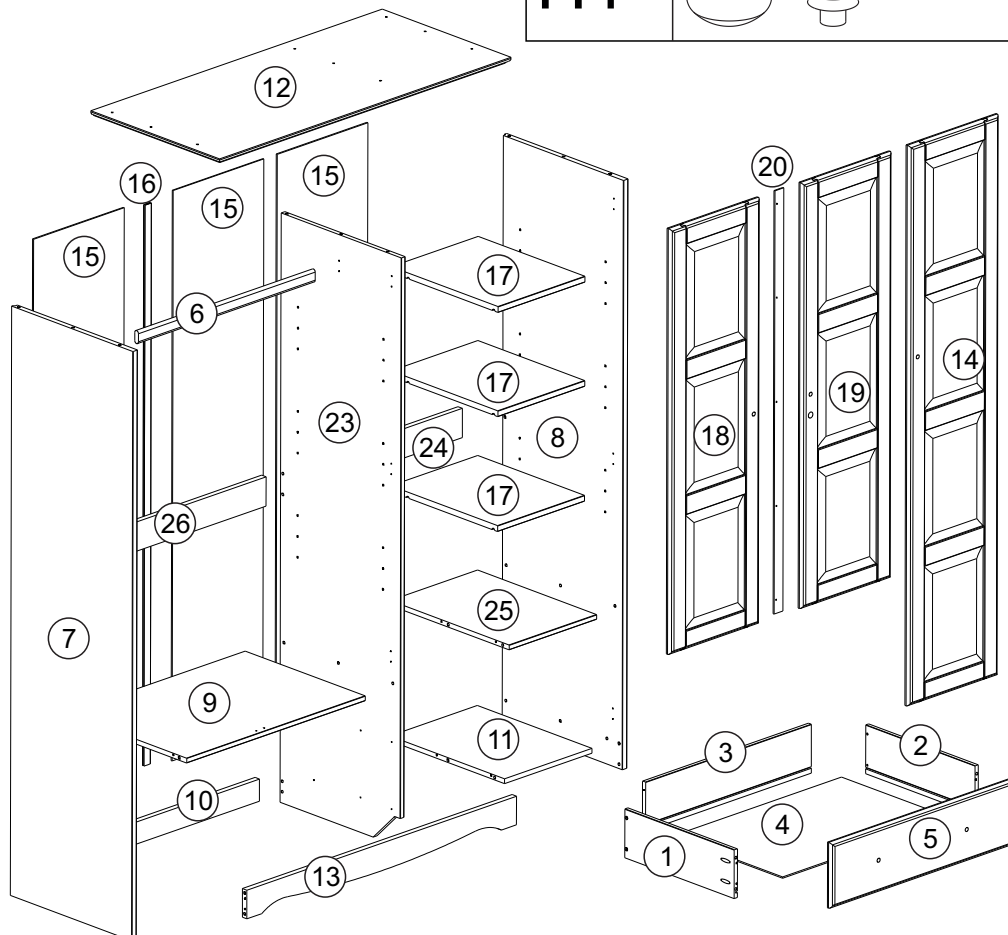

ASSEMBLY INSTRUCTIONS

GRAND 3-DOOR WARDROBE

SKU 5692 - Mahogany

SKU 5694 - Honey Pine

SKU 5696 - Java

SCREWS ARE SHOWN IN ACTUAL SIZE

A1	 4,0x30	55
A4	 3,5x14	18
A9	 3,5x16	53
A16	 4,0x40	09
C2	 8,0x25	51
D3		02
D4		12
D10		02
D16		01

D27		05
E3	 400mm - 15 3/4"	02
E4	 400mm - 15 3/4"	02
F1	 31mm	01
F2		01
F3		02
F4		09
F5		09
G1	 10x10	70
H1		07

01)

A4		08
	3,5x14	
A9		18
	3,5x16	
C2		51
	8,0x25	

D3		02
D4		12

D10		02
F5		09

02)

03)

04)